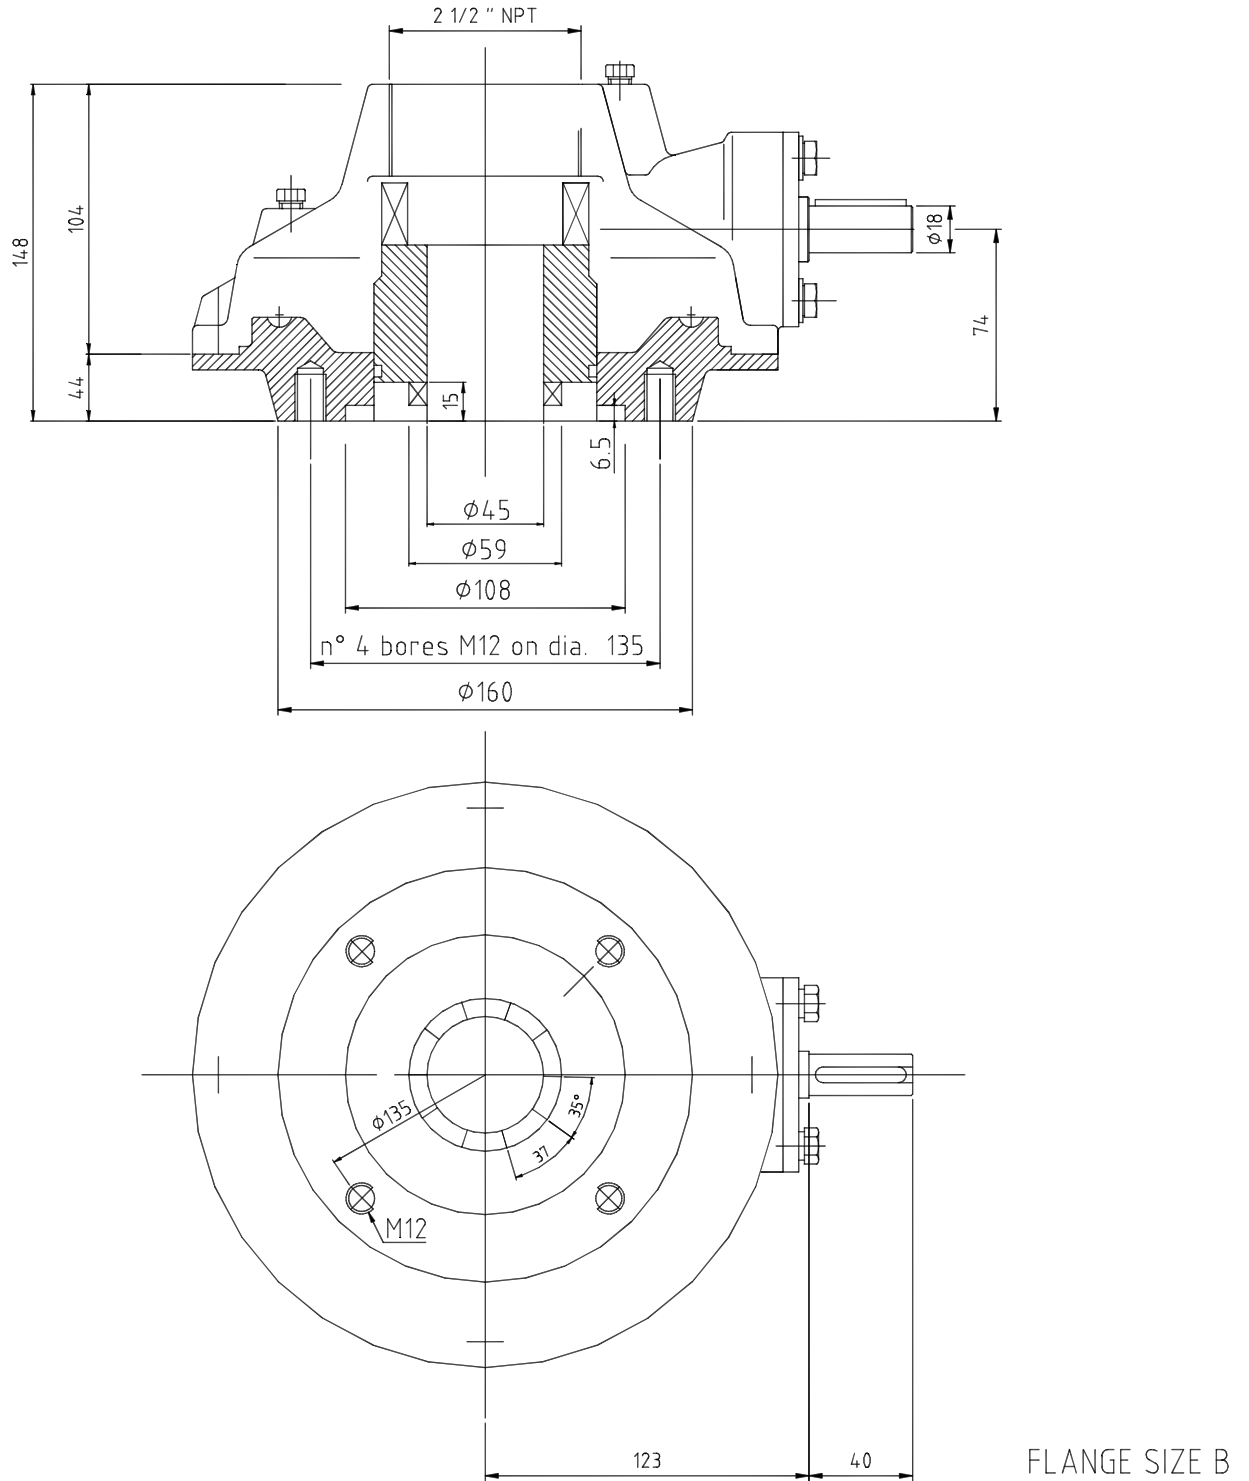

COSTRUZIONI MECCANICHE LEGNANESI

S.r.l.

MASTERGEAR™

MOTORIZABLE BEVEL GEAR BOXES
Type A13 S + dog
Drawing n° 00928-A13-B.DOG
Date: 20-12-2007 - Draw : D. Liccardi