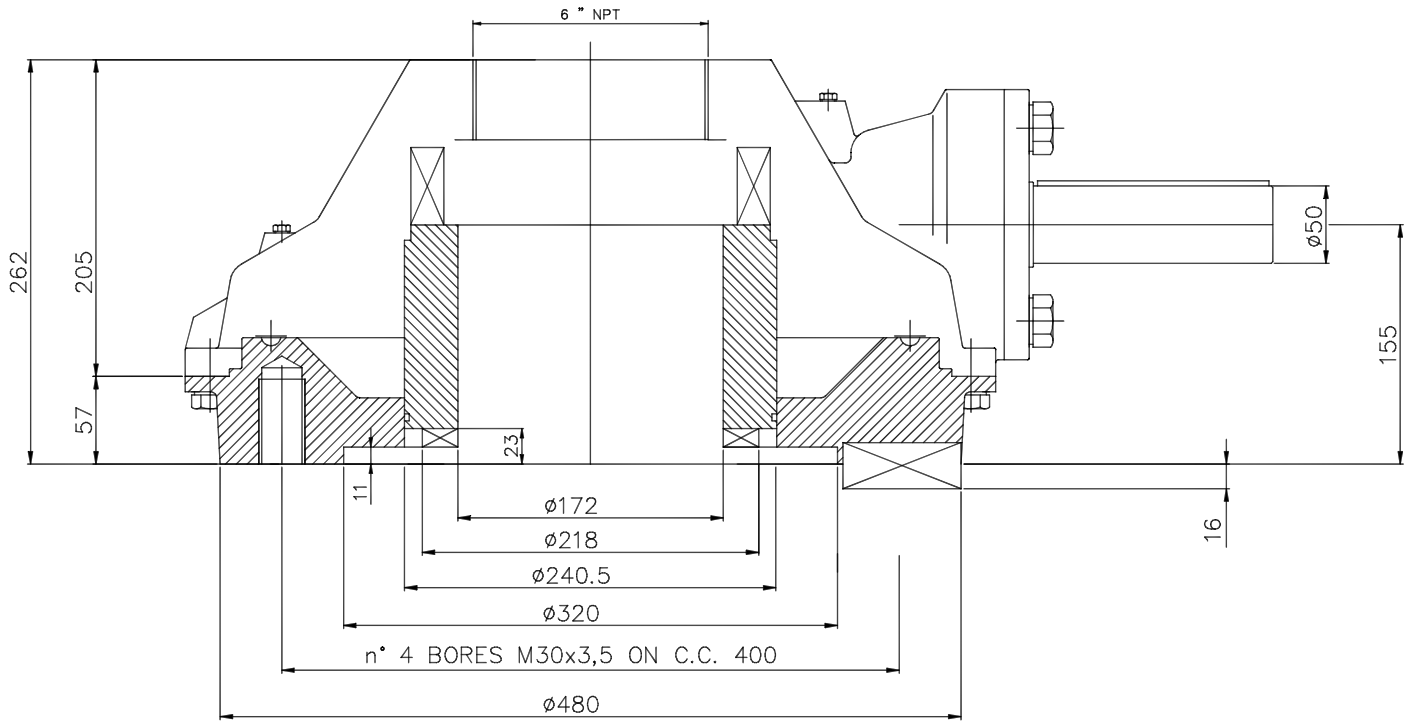

COSTRUZIONI MECCANICHE LEGNANESI S.r.l.

MASTERGEAR™

FLANGE SIZE D - Cmp

MANUAL BEVEL GEAR BOXES

Type : A90S+D16DOG

Dwg n°00928-A90-DCmp

Date : 20-12-2007

Drawn : D.Liccardi