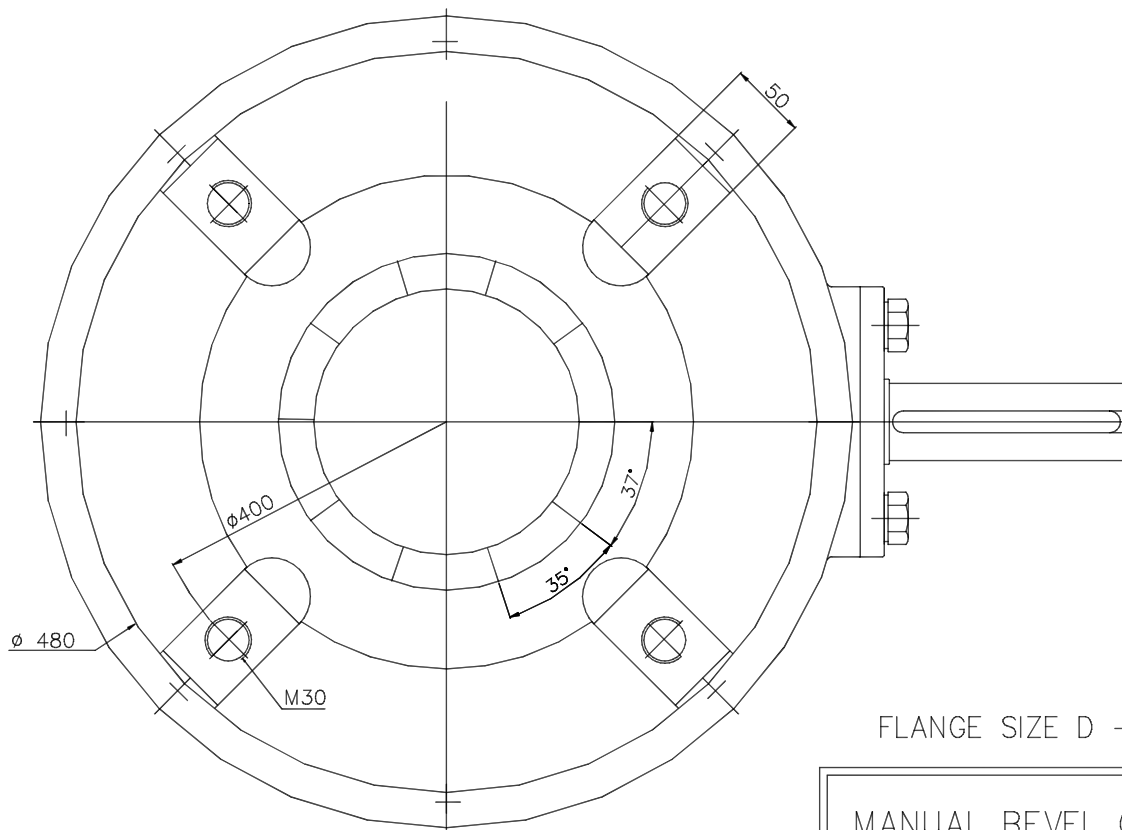

COSTRUZIONI MECCANICHE LEGNANESI S.r.l.

MASTERGEAR™

FLANGE SIZE D - Cmp

MANUAL BEVEL GEAR BOXES

Type : A90S+D16DOG

Dwg n°00928-A90-DCmp

Date : 20-12-2007

Drawn : D.Liccardi