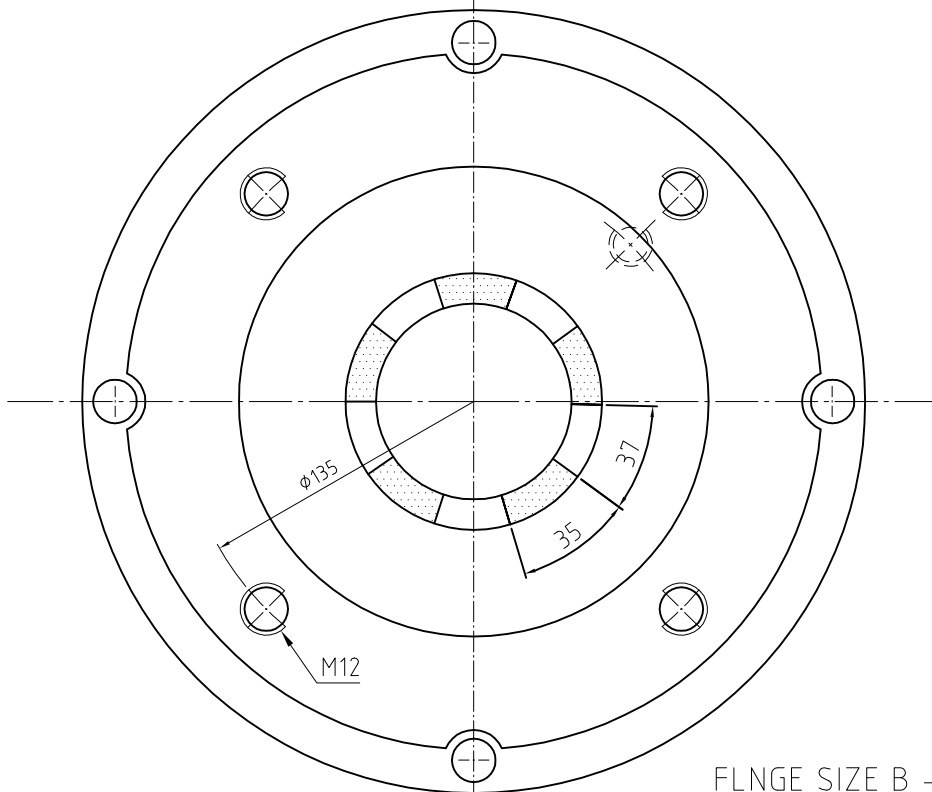

ΧΟΣΤΡΥΖΙΟΝΙ ΜΕΧΧΑΝΙΧΕ ΛΕΓΝΑΝΕΣΙ

Σ.ρ.λ.

ΜΑΣΤΕΡΓΕΑΡ™

FLNGE SIZE B - Cmp 12

MOTORIZABLE BEVEL GEAR BOXES

Type A04 S + dog

Drawing n° 00928-A04-DOG

Date: 13-12-2007 - Draw : D. Liccardi