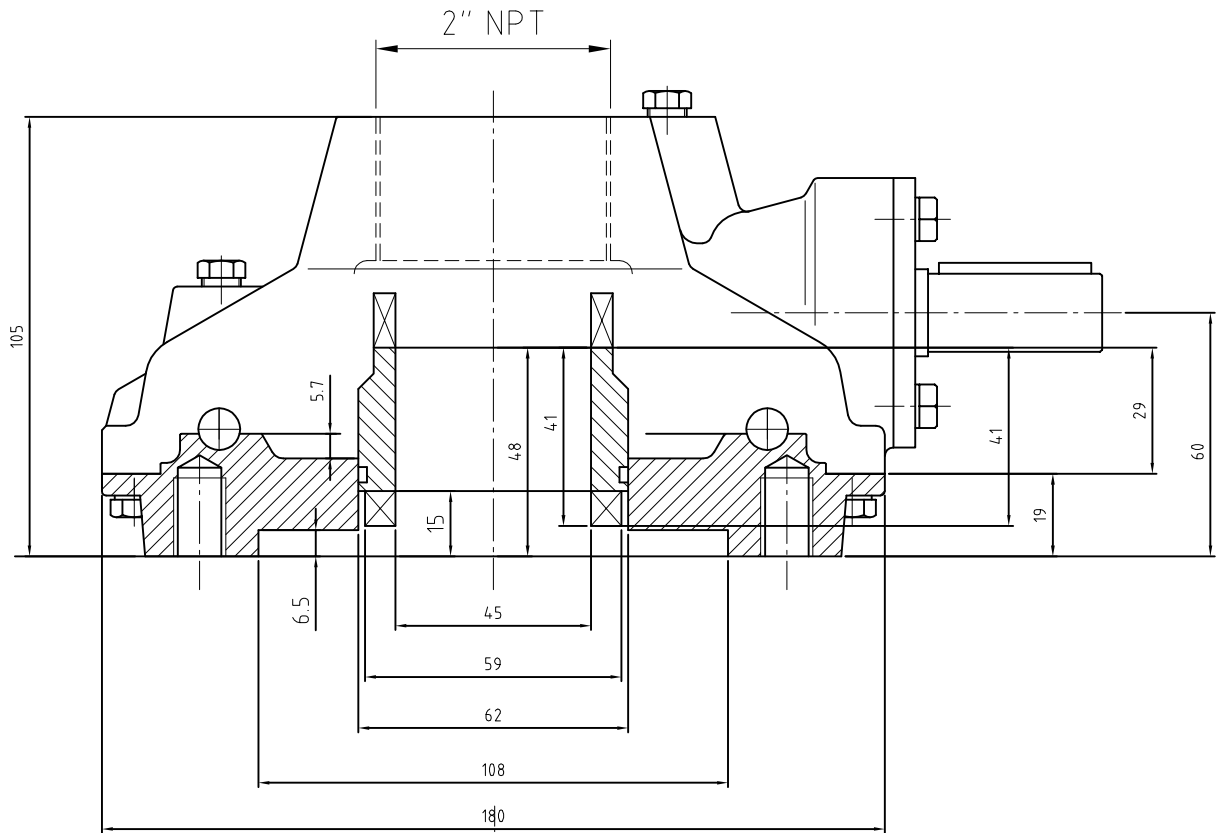

ΧΟΣΤΡΥΖΙΟΝΙ ΜΕΧΧΑΝΙΧΕ ΛΕΓΝΑΝΕΣΙ

Σ.ρ.λ.

ΜΑΣΤΕΡΓΕΑΡ™

FLNGE SIZE B - Cmp 12

MOTORIZABLE BEVEL GEAR BOXES

Type A04 S + dog

Drawing n° 00928-A04-DOG

Date: 13-12-2007 - Draw : D. Liccardi