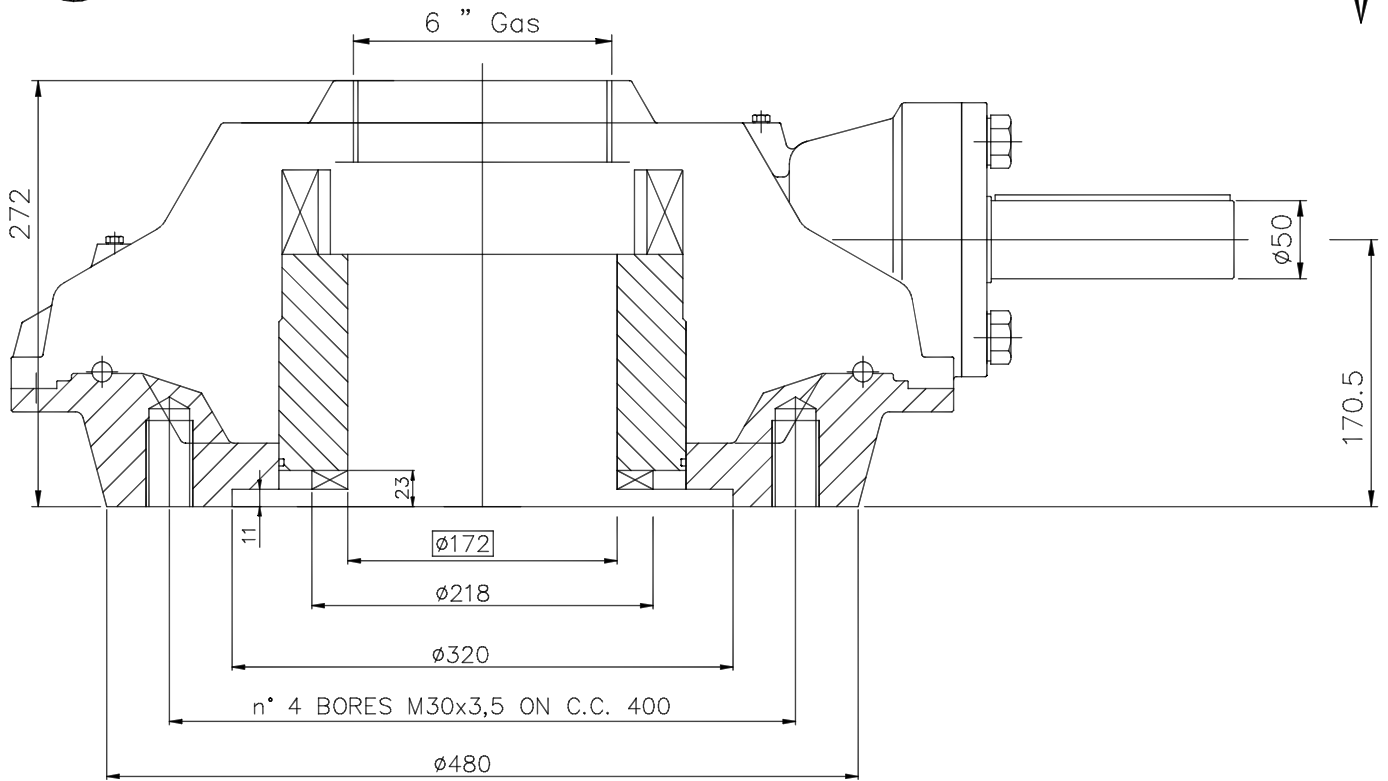

COSTRUZIONI MECCANICHE LEGNANESI

S.r.l.

MASTERGEAR™

MANUAL BEVEL GEAR BOXES
Type : A110S+D16DOG
Drawing n°00928-A110-DCmp
Date : 20-12-2007
Drawn : D.Liccardi