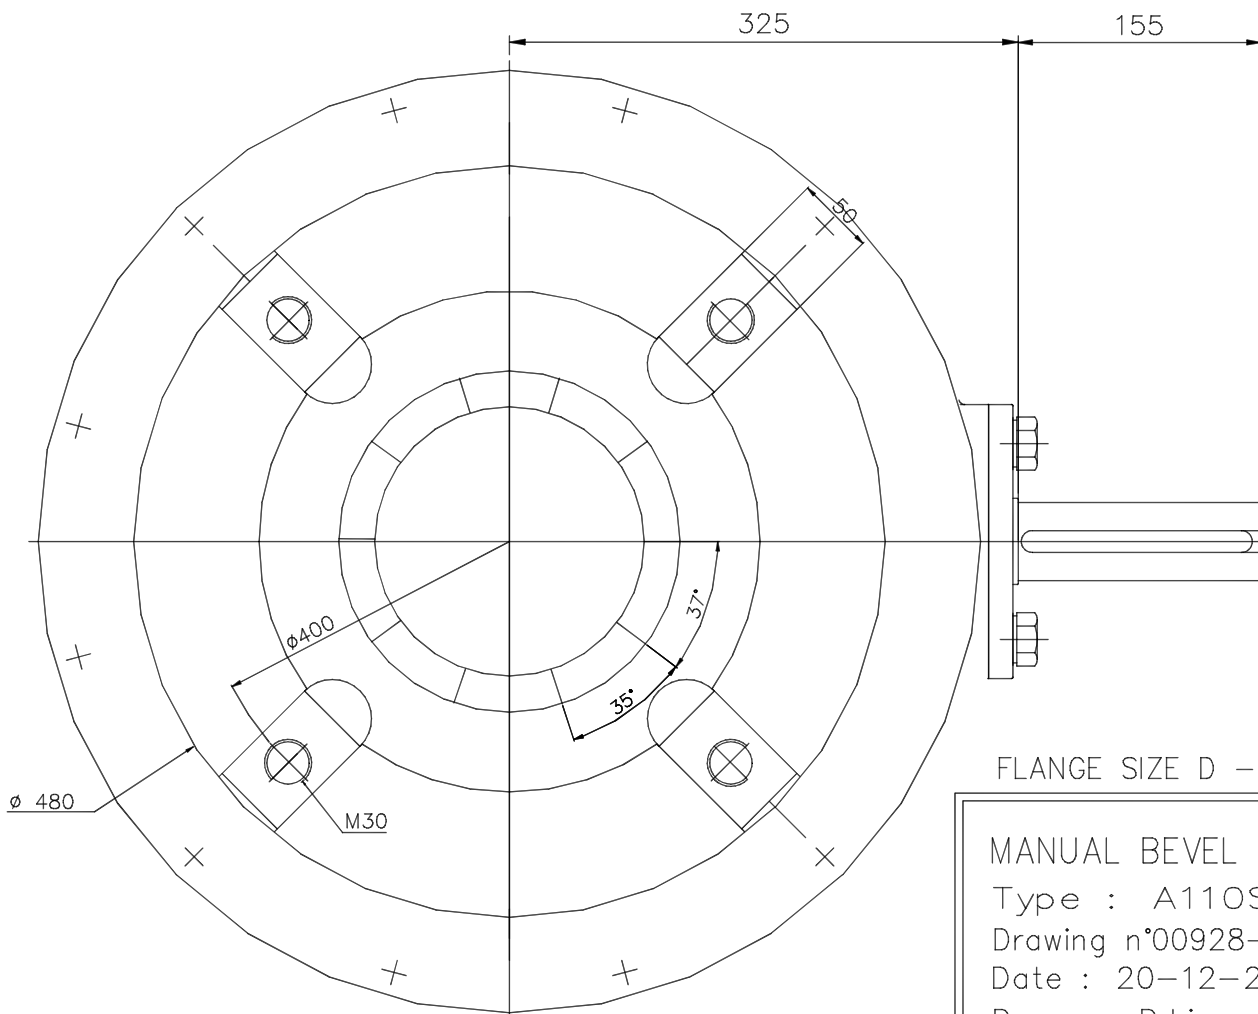

COSTRUZIONI MECCANICHE LEGNANESI

S.r.l.

MASTERGEAR™

MANUAL BEVEL GEAR BOXES
Type : A110S+D16DOG
Drawing n°00928-A110-DCmp
Date : 20-12-2007
Drawn : D.Liccardi